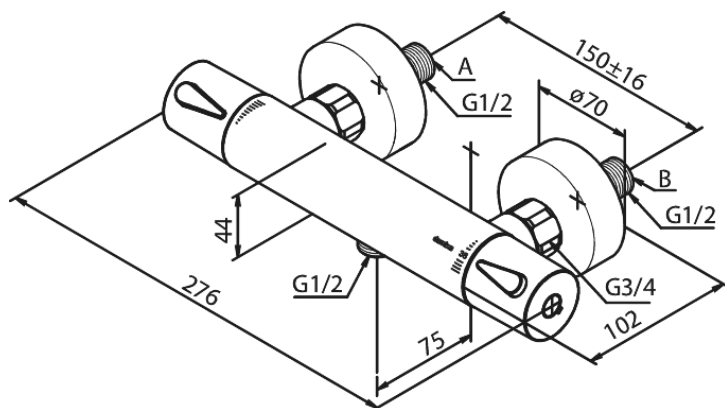

Hals Interiors
Kivikülv 8, EE-12919 Tallinn

Tel.: 71 51 400 hals@hals.ee

Rohkem informatsiooni <https://damixa.ee>

damixa